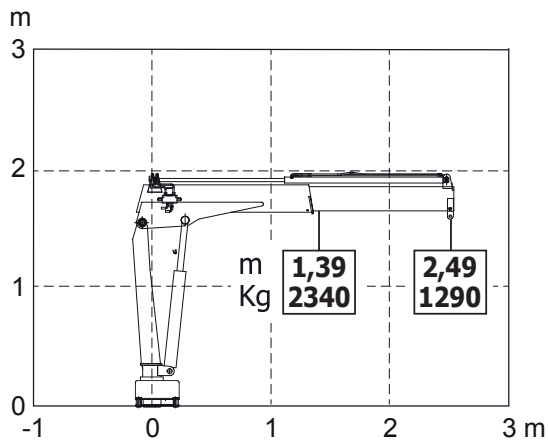

HC 34 S A1

HC 34 S A2

HC 34 S A3

HC 34 S A4