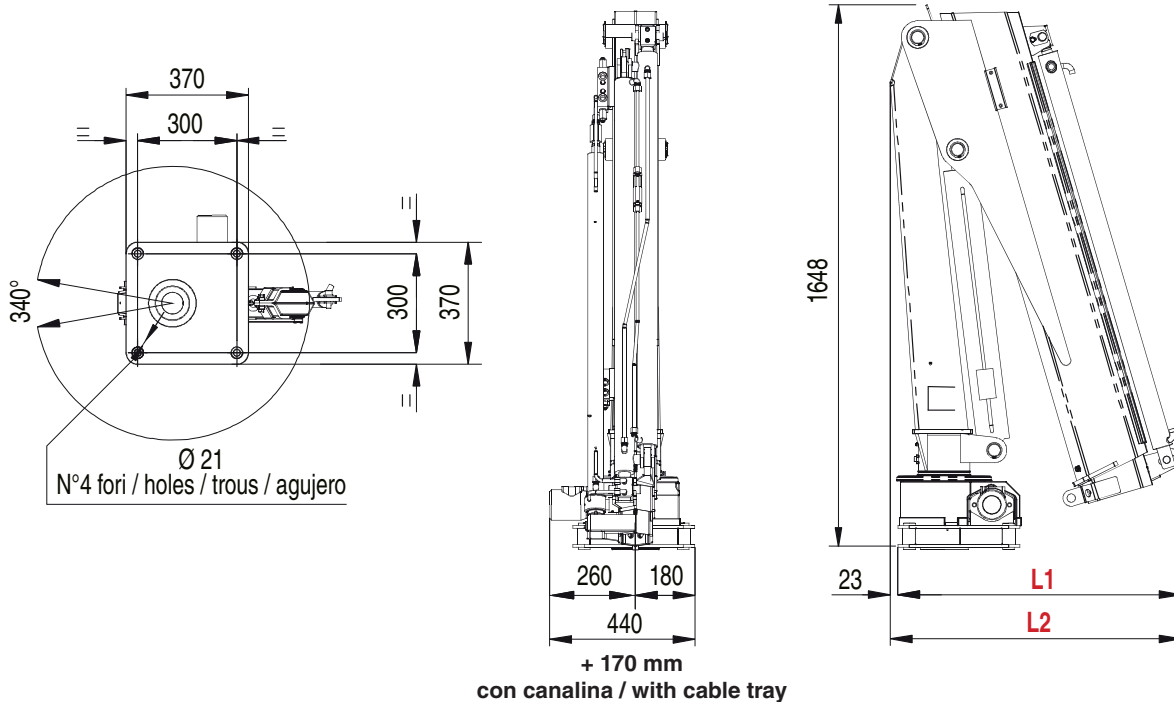

MASSIMO CARICO SOLLEVABILE **kg 2340** **kg 2230** **kg 2110** **kg 1750**
 MAX. LIFTING CAPACITY - PUISSANCE DE LEVAGE - CARGA ÚTIL MÁXIMA

MASSIMO SBRACCIO IDRAULICO **m 2,49** **m 3,65** **m 4,67** **m 5,67**
 MAX. HYDRAULIC OUTREACH - PORTÉE HYDRAULIQUE MAXIMALE - ALCANCE HIDRÁULICO MÁXIMO

ANGOLO MASSIMO DI ROTAZIONE **340°** **340°** **340°** **340°**
 SLEWING ANGLE - ANGLE DE ROTATION - GIRO MÁXIMO

COPPIA DI ROTAZIONE **kNm 3,2** **kNm 3,2** **kNm 3,2** **kNm 3,2**
 SLEWING TORQUE - COUPLE DE ROTATION - PAR DE GIRO **(0,33 m)** **(0,33 m)** **(0,33 m)** **(0,33 m)**

PORTATA D'OLIO CONSIGLIATA **l/min. 8** **l/min. 8** **l/min. 8** **l/min. 8**
 RECOMMENDED PUMP CAPACITY - DÉBIT DE POMPE RECOMMANDÉ - CAUDAL DE ACEITE RECOMENDADO

MASSA DELLA GRU STANDARD **kg 300** **kg 320** **kg 350** **kg 418**
 STANDARD CRANE MASS - MASSE DE LA GRUE STANDARD - PESO DE LA GRUA STANDARD