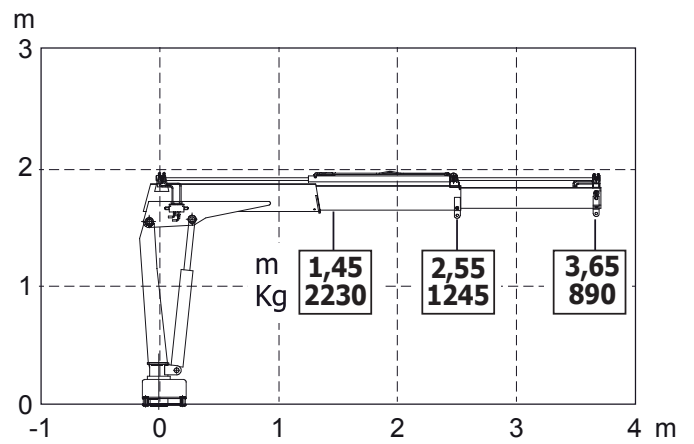

ANGOLO MASSIMO DI ROTAZIONE **340°** **340°** **340°** **340°**
 SLEWING ANGLE - ANGLE DE ROTATION - GIRO MÁXIMO

COPPIA DI ROTAZIONE **kNm 3,2** **kNm 3,2** **kNm 3,2** **kNm 3,2**
 SLEWING TORQUE - COUPLE DE ROTATION - PAR DE GIRO **(0,33 m)** **(0,33 m)** **(0,33 m)** **(0,33 m)**

PORTATA D'OLIO CONSIGLIATA **l/min. 8** **l/min. 8** **l/min. 8** **l/min. 8**
 RECOMMENDED PUMP CAPACITY - DÉBIT DE POMPE RECOMMANDÉ - CAUDAL DE ACEITE RECOMENDADO

MASSA DELLA GRU STANDARD **kg 300** **kg 320** **kg 350** **kg 418**
 STANDARD CRANE MASS - MASSE DE LA GRUE STANDARD - PESO DE LA GRUA STANDARD

	HC 34 S A1	HC 34 S A2	HC 34 S A3	HC 34 S A4
L1	mm 857	mm 872	mm 857	mm 967
L2	mm 880	mm 895	mm 880	mm 990

HC 34 S A1

HC 34 S A2

HC 34 S A3

HC 34 S A4

OPTIONAL

BASAMENTO CON STABILIZZATORI - BASEMENT WITH STABILIZERS - CADRE D'ASSEMBLAGE AVEC STABILISATEURS - PLACA DE APOYO CON ESTABILIZADORES