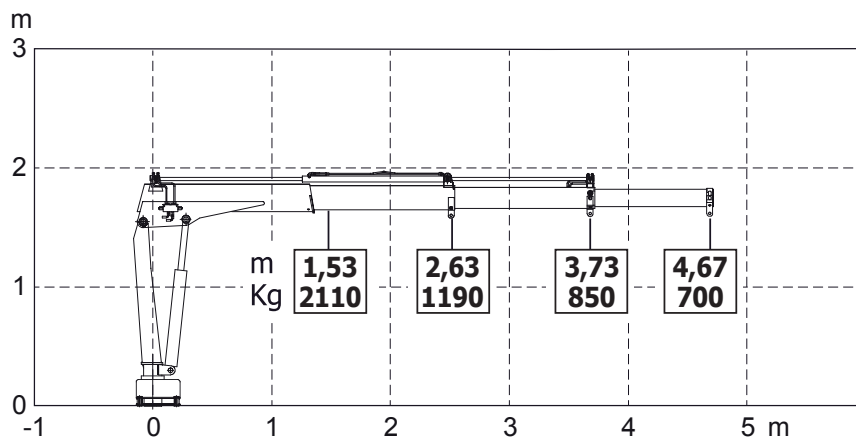

PORTATA D'OLIO CONSIGLIATA **l/min. 8** **l/min. 8** **l/min. 8** **l/min. 8**
 RECOMMENDED PUMP CAPACITY - DÉBIT DE POMPE RECOMMANDÉ - CAUDAL DE ACEITE RECOMENDADO

MASSA DELLA GRU STANDARD **kg 300** **kg 320** **kg 350** **kg 418**
 STANDARD CRANE MASS - MASSE DE LA GRUE STANDARD - PESO DE LA GRUA STANDARD

	HC 34 S A1	HC 34 S A2	HC 34 S A3	HC 34 S A4
L1	mm 857	mm 872	mm 857	mm 967
L2	mm 880	mm 895	mm 880	mm 990

HC 34 S A1

HC 34 S A2

HC 34 S A3

HC 34 S A4

OPTIONAL

BASAMENTO CON STABILIZZATORI - BASEMENT WITH STABILIZERS - CADRE D'ASSEMBLAGE AVEC STABILISATEURS - PLACA DE APOYO CON ESTABILIZADORES